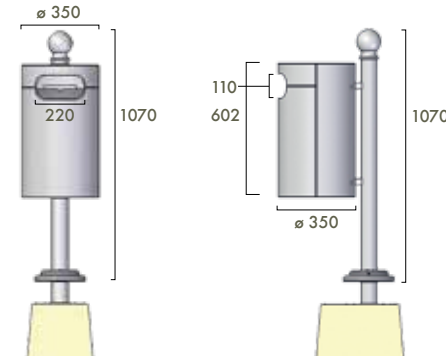

(afmetingen in cm)

BANKEN EN STOELN ALUMINIUM	TYPE	ARTIKEL	ARTIKELNR.	HOOGTE	ZITHOOGTE	DEPTE	BUITENLENGTE	BINNENLENGTE	BREEDTE ZITGEDEELTE	MATERIAAL ZITTING/RUGLEUNING	MATERIAAL ARMLEUNING/POTEN	KLEUREN STANDAARD	KLEUREN OP AANVRAAG	LOGO MOGELIJK	OPTIONEEL
	IKAROS	bank 120 bank 140 bank 160 bank 180 bank 200 stoel	A.2.06.120 A.2.06.140 A.2.06.160 A.2.06.180 A.2.06.200 A.1.06.053	85	47	63	125 145 165 185 205 58	117 137 157 177 197 50,5	39	aluminium profielen	gietaluminium	nachtblauw/klassiek groen	alle RAL en FUTURA kleuren	ja	anti-graffiti behandeling
	ZEUS	bank 120 bank 140 bank 160 bank 180 bank 200 stoel	A.2.01.120 A.2.01.140 A.2.01.160 A.2.01.180 A.2.01.200 A.1.01.053	86	46	63	125 145 165 185 205 57	117 137 157 177 197 50,5	39	aluminium profielen	gietaluminium	nachtblauw/klassiek groen	alle RAL en FUTURA kleuren	ja	anti-graffiti behandeling
	HELIOS-M	bank 120 bank 140 bank 160 bank 180 bank 200	A.2.17.120 A.2.17.140 A.2.17.160 A.2.17.180 A.2.17.200	64	45	56,5	126 146 166 186 206	117 137 157 177 197	53,5	aluminium profielen	gietijzer	nachtblauw/klassiek groen	alle RAL en FUTURA kleuren	ja	anti-graffiti behandeling
	HELIOS-Z	bank 120 bank 140 bank 160 bank 180 bank 200	A.2.18.120 A.2.18.140 A.2.18.160 A.2.18.180 A.2.18.200	46	45	56,5	126 146 166 186 206	117 137 157 177 197	53,5	aluminium profielen	gietijzer	nachtblauw/klassiek groen	alle RAL en FUTURA kleuren	ja	anti-graffiti behandeling

Aluminium profielen: dikte wanden 3 mm met extra verstevigde ribben in het midden