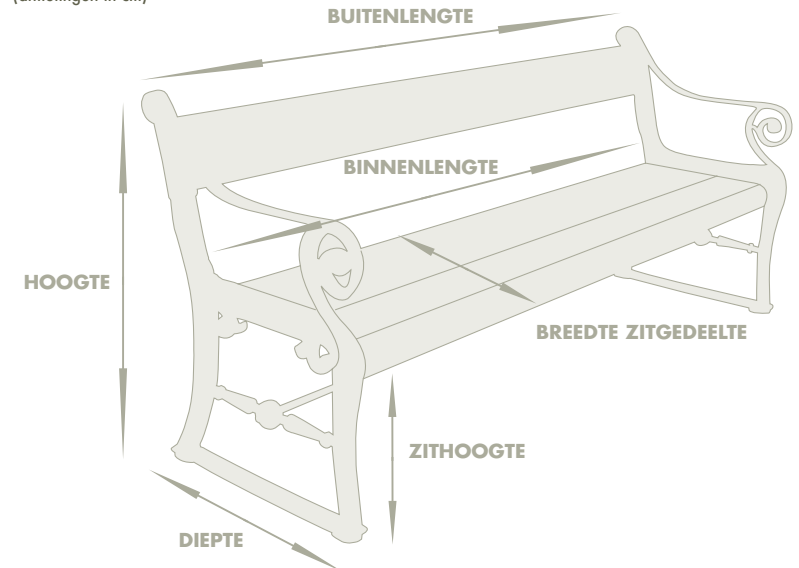

TAFELS	TYPE	AFMETING TAFELBLAD	MATERIAAL TAFELBLAD	HOOGTE ONDERSTEL	MATERIAAL ONDERSTEL	KLEUR ONDERSTEL STANDAARD	KLEUR ONDERSTEL OP AANVRAAG
	CASTOR	afmetingen op aanvraag	Belgisch hardsteen (Arduin)	72	gietijzer	nachtblauw/klassiek groen	alle RAL en FUTURA kleuren
	HEFAISTOS	afmetingen op aanvraag	Belgisch hardsteen (Arduin)	69	gietijzer	nachtblauw/klassiek groen	alle RAL en FUTURA kleuren
	HERAKLES	afmetingen op aanvraag	Belgisch hardsteen (Arduin)	70	gietijzer	nachtblauw/klassiek groen	alle RAL en FUTURA kleuren
	HESTIA	afmetingen op aanvraag	Belgisch hardsteen (Arduin)	69	gietijzer	nachtblauw/klassiek groen	alle RAL en FUTURA kleuren
	KRONOS	afmetingen op aanvraag	Belgisch hardsteen (Arduin)	70	gietijzer	nachtblauw/klassiek groen	alle RAL en FUTURA kleuren
	POLLUX	afmetingen op aanvraag	Belgisch hardsteen (Arduin)	45	gietijzer	nachtblauw/klassiek groen	alle RAL en FUTURA kleuren

UITLEG MAATVOERING

(afmetingen in cm)