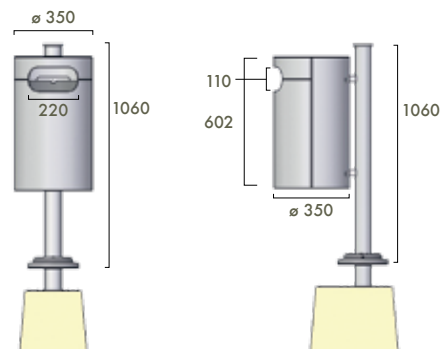

Aluminium profielen: dikte wanden 3 mm met extra verstevigde ribben in het midden

AFVALBAKKEN	TYPE	ARTIKELNR.	INHOUD	MATERIAAL STAANDER	MATERIAAL BUITENBAK	MATERIAAL BINNENBAK	GEWICHT	AFWERKING	VERANKERING	KLEUREN STANDAARD	KLEUREN OP AANVRAAG	SLOT	OPTIONEEL	OPTIONEEL
	REABIN	B.1.01.50	50 liter	gietaluminium	2 mm sendzimir verzinkt staal	1 mm sendzimir verzinkt staal	buitenbak 16 kg Binnenbak 4 kg	2-laags poeder coating	meegegoten betonvoet 95 kg (42x32x36 cm)	nachtblauw/klassiek groen	alle RAL en FUTURA kleuren	3-kant snapslot	anti-graffiti behandeling	anti-vuurwerk klep
	ZETABIN	B.1.02.50	50 liter	aluminium	2 mm sendzimir verzinkt staal	1 mm sendzimir verzinkt staal	buitenbak 16 kg Binnenbak 4 kg	2-laags poeder coating	meegegoten betonvoet 95 kg (42x32x36 cm)	nachtblauw/klassiek groen	alle RAL en FUTURA kleuren	3-kant snapslot	anti-graffiti behandeling	anti-vuurwerk klep

ReaBin