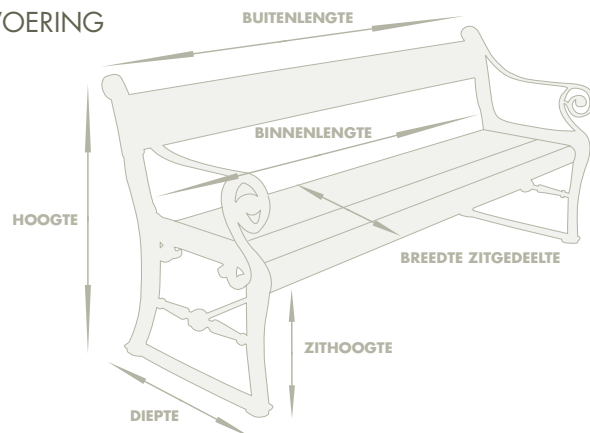

UITLEG MAATVOERING

(afmetingen in cm)